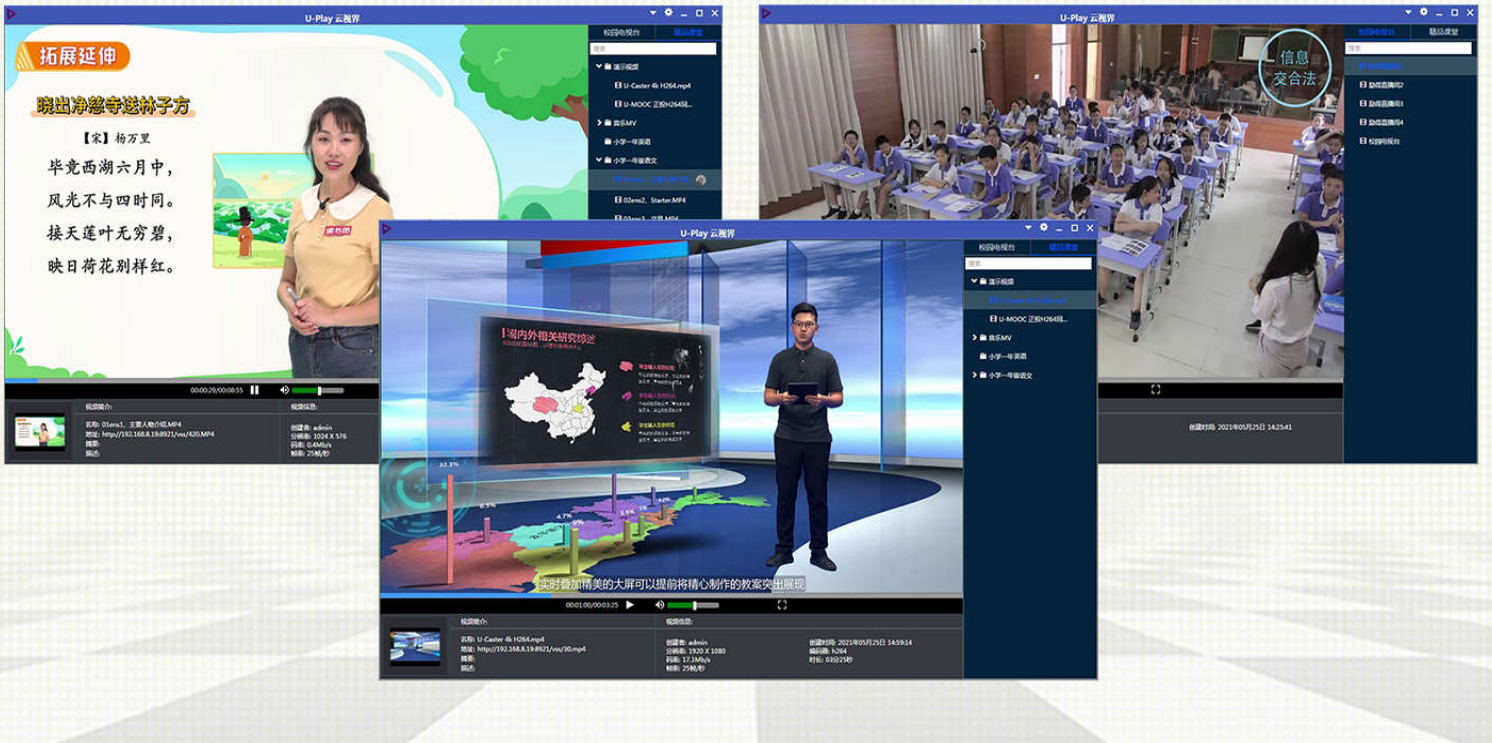

U-INFO

资讯发布系统解决方案

校园资讯发布系统，实现校园信息化管理，将微课、慕课、直播、点播、大型活动现场等视音频信号，快速安全的推送到指定教室和公共区域进行播放和管理

媒资管理

专业嵌入式数据库；综合管理、实时控制

- 校园电视台信号
- 教学视频信号实时直播
- 实时转播信号
- 全媒体文件输入及媒体资源

频道列表

实现校园电视台、微课、录课、直播、视频会议等媒体资源融合管控及播出

文件可视化管理、查询、审核

应急信号定时、定点推送

多站点并发访问，保障服务稳定性

支持电脑、网络电视等多平台终端收看

U-Info资讯发布系统中，各终端接收IP流数据，轻松实现音视频文件点播、各信号实时直播，达到经济、简洁、高效统一。

整个系统功能全面，所有功能站点都融合到网络中，各环节得到统一的协调和配置，实现用户精细化管理、节目资源共享调用，进而优化业务管理流程，提高节目制作、传输效率。

更多特性

云资源管理

所有录制的课程内容、精品课内容均在云平台管理，分发调用。

用户管理

每个老师可以申请不同权限的账户，通过自己的账户上传、管理相关科目的教学内容。通过发送内容，即可将内容导入到U-PLAY节目单。

节目单管理

可以根据不同的显示屏，分别编组进行节目单的编制，让控制校区内的每一个屏幕都能定点定时推送相应的内容。