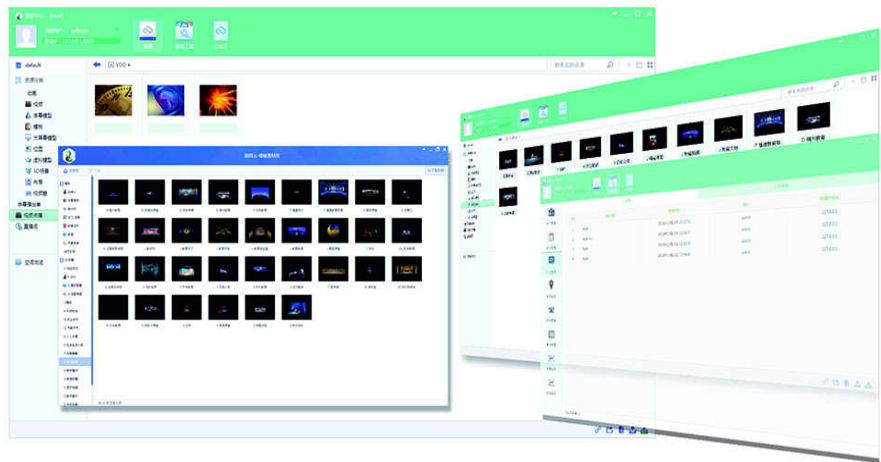

U-INFO

资讯发布系统解决方案

校园资讯发布系统，实现校园信息化管理，将微课、慕课、直播、点播、大型活动现场等视音频信号，快速安全的推送到指定教室和公共区域进行播放和管理

媒资管理

专业嵌入式数据库；综合管理、实时控制

- 校园电视台信号
- 教学视频信号实时直播
- 实时转播信号
- 全媒体文件输入及媒体资源

频道列表

实现校园电视台、微课、录课、直播、视频会议等媒体资源融合管控及播出

文件可视化管理、查询、审核

应急信号定时、定点推送

多站点并发访问，保障服务稳定性

支持电脑、网络电视等多平台终端收看

U-Info资讯发布系统中，各终端接收IP流数据，轻松实现音视频文件点播、各信号实时直播，达到经济、简洁、高效统一。

整个系统功能全面，所有功能站点都融合到网络中，各环节得到统一的协调和配置，实现用户精细化管理、节目资源共享调用，进而优化业务管理流程，提高节目制作、传输效率。

更多特性

云资源管理

所有录制的课程内容、精品课内容均在云平台管理，分发调用。

用户管理

每个老师可以申请不同权限的账户，通过自己的账户上传、管理相关科目的教学内容。通过发送内容，即可将内容导入到U-PLAY节目单。

节目单管理

可以根据不同的显示屏，分别编组进行节目单的编制，让控制校区内的每一个屏幕都能定点定时推送相应的内容。