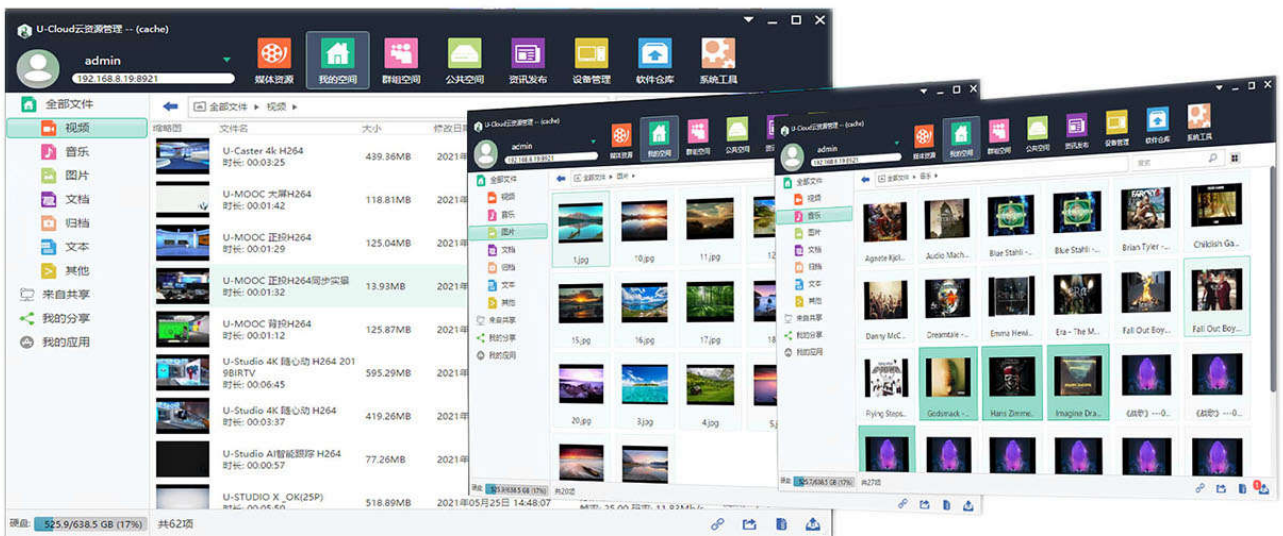

U-INFO

资讯发布系统解决方案

校园资讯发布系统，实现校园信息化管理，将微课、慕课、直播、点播、大型活动现场等视音频信号，快速安全的推送到指定教室和公共区域进行播放和管理

媒资管理

专业嵌入式数据库；综合管理、实时控制

- 校园电视台信号
- 教学视频信号实时直播
- 实时转播信号
- 全媒体文件输入及媒体资源

频道列表

实现校园电视台、微课、录课、直播、视频会议等媒体资源融合管控及播出

文件可视化管理、查询、审核

应急信号定时、定点推送

多站点并发访问，保障服务稳定性

支持电脑、网络电视等多平台终端收看

U-Info资讯发布系统中，各终端接收IP流数据，轻松实现音视频文件点播、各信号实时直播，达到经济、简洁、高效统一。

整个系统功能全面，所有功能站点都融合到网络中，各环节得到统一的协调和配置，实现用户精细化管理、节目资源共享调用，进而优化业务管理流程，提高节目制作、传输效率。

更多特性

云资源管理

所有录制的课程内容、精品课内容均在云平台管理，分发调用。

用户管理

每个老师可以申请不同权限的账户，通过自己的账户上传、管理相关科目的教学内容。通过发送内容，即可将内容导入到U-PLAY节目单。

节目单管理

可以根据不同的显示屏，分别编组进行节目单的编制，让控制校区内的每一个屏幕都能定点定时推送相应的内容。