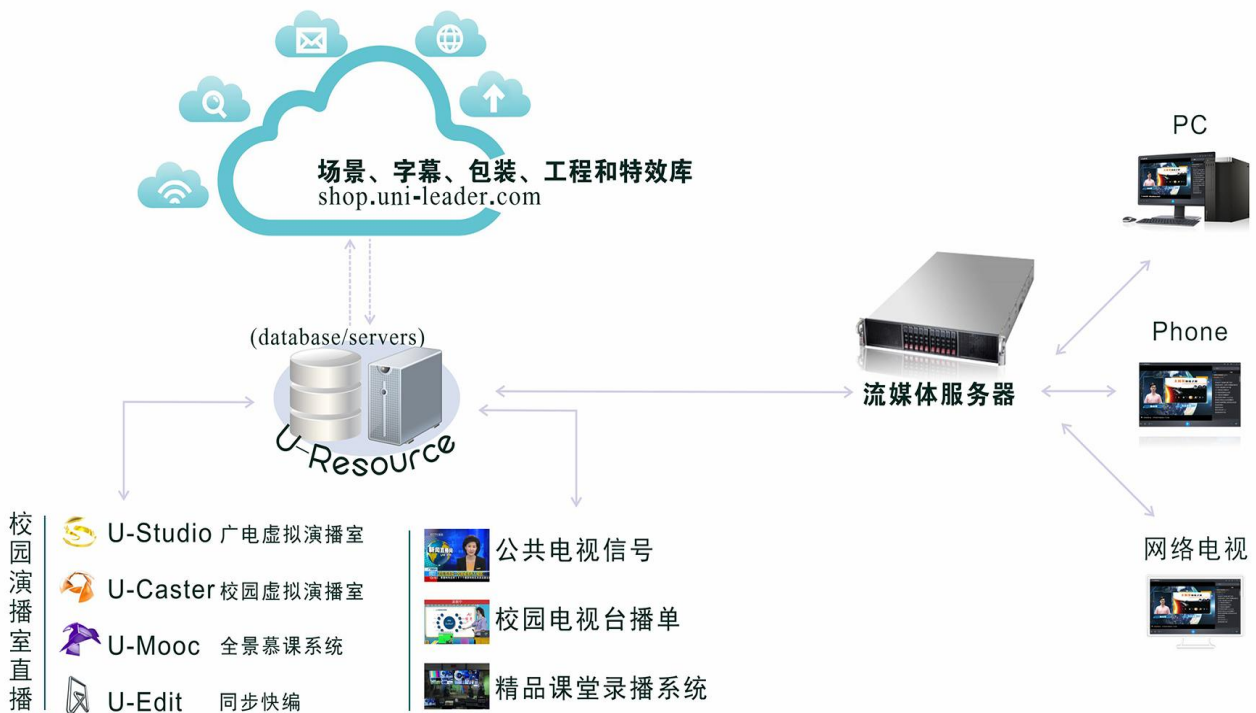

U-INFO

资讯发布系统解决方案

校园资讯发布系统，实现校园信息化管理，将微课、慕课、直播、点播、大型活动现场等视音频信号，快速安全的推送到指定教室和公共区域进行播放和管理

媒资管理

专业嵌入式数据库；综合管理、实时控制

- 校园电视台信号
- 教学视频信号实时直播
- 实时转播信号
- 全媒体文件输入及媒体资源

频道列表

实现校园电视台、微课、录课、直播、视频会议等媒体资源融合管控及播出

文件可视化管理、查询、审核

应急信号定时、定点推送

多站点并发访问，保障服务稳定性

支持电脑、网络电视等多平台终端收看

U-Info资讯发布系统中，各终端接收IP流数据，轻松实现音视频文件点播、各信号实时直播，达到经济、简洁、高效统一。

整个系统功能全面，所有功能站点都融合到网络中，各环节得到统一的协调和配置，实现用户精细化管理、节目资源共享调用，进而优化业务管理流程，提高节目制作、传输效率。

更多特性

云资源管理

所有录制的课程内容、精品课内容均在云平台管理，分发调用。

用户管理

每个老师可以申请不同权限的账户，通过自己的账户上传、管理相关科目的教学内容。通过发送内容，即可将内容导入到U-PLAY节目单。

节目单管理

可以根据不同的显示屏，分别编组进行节目单的编制，让控制校区内的每一个屏幕都能定点定时推送相应的内容。